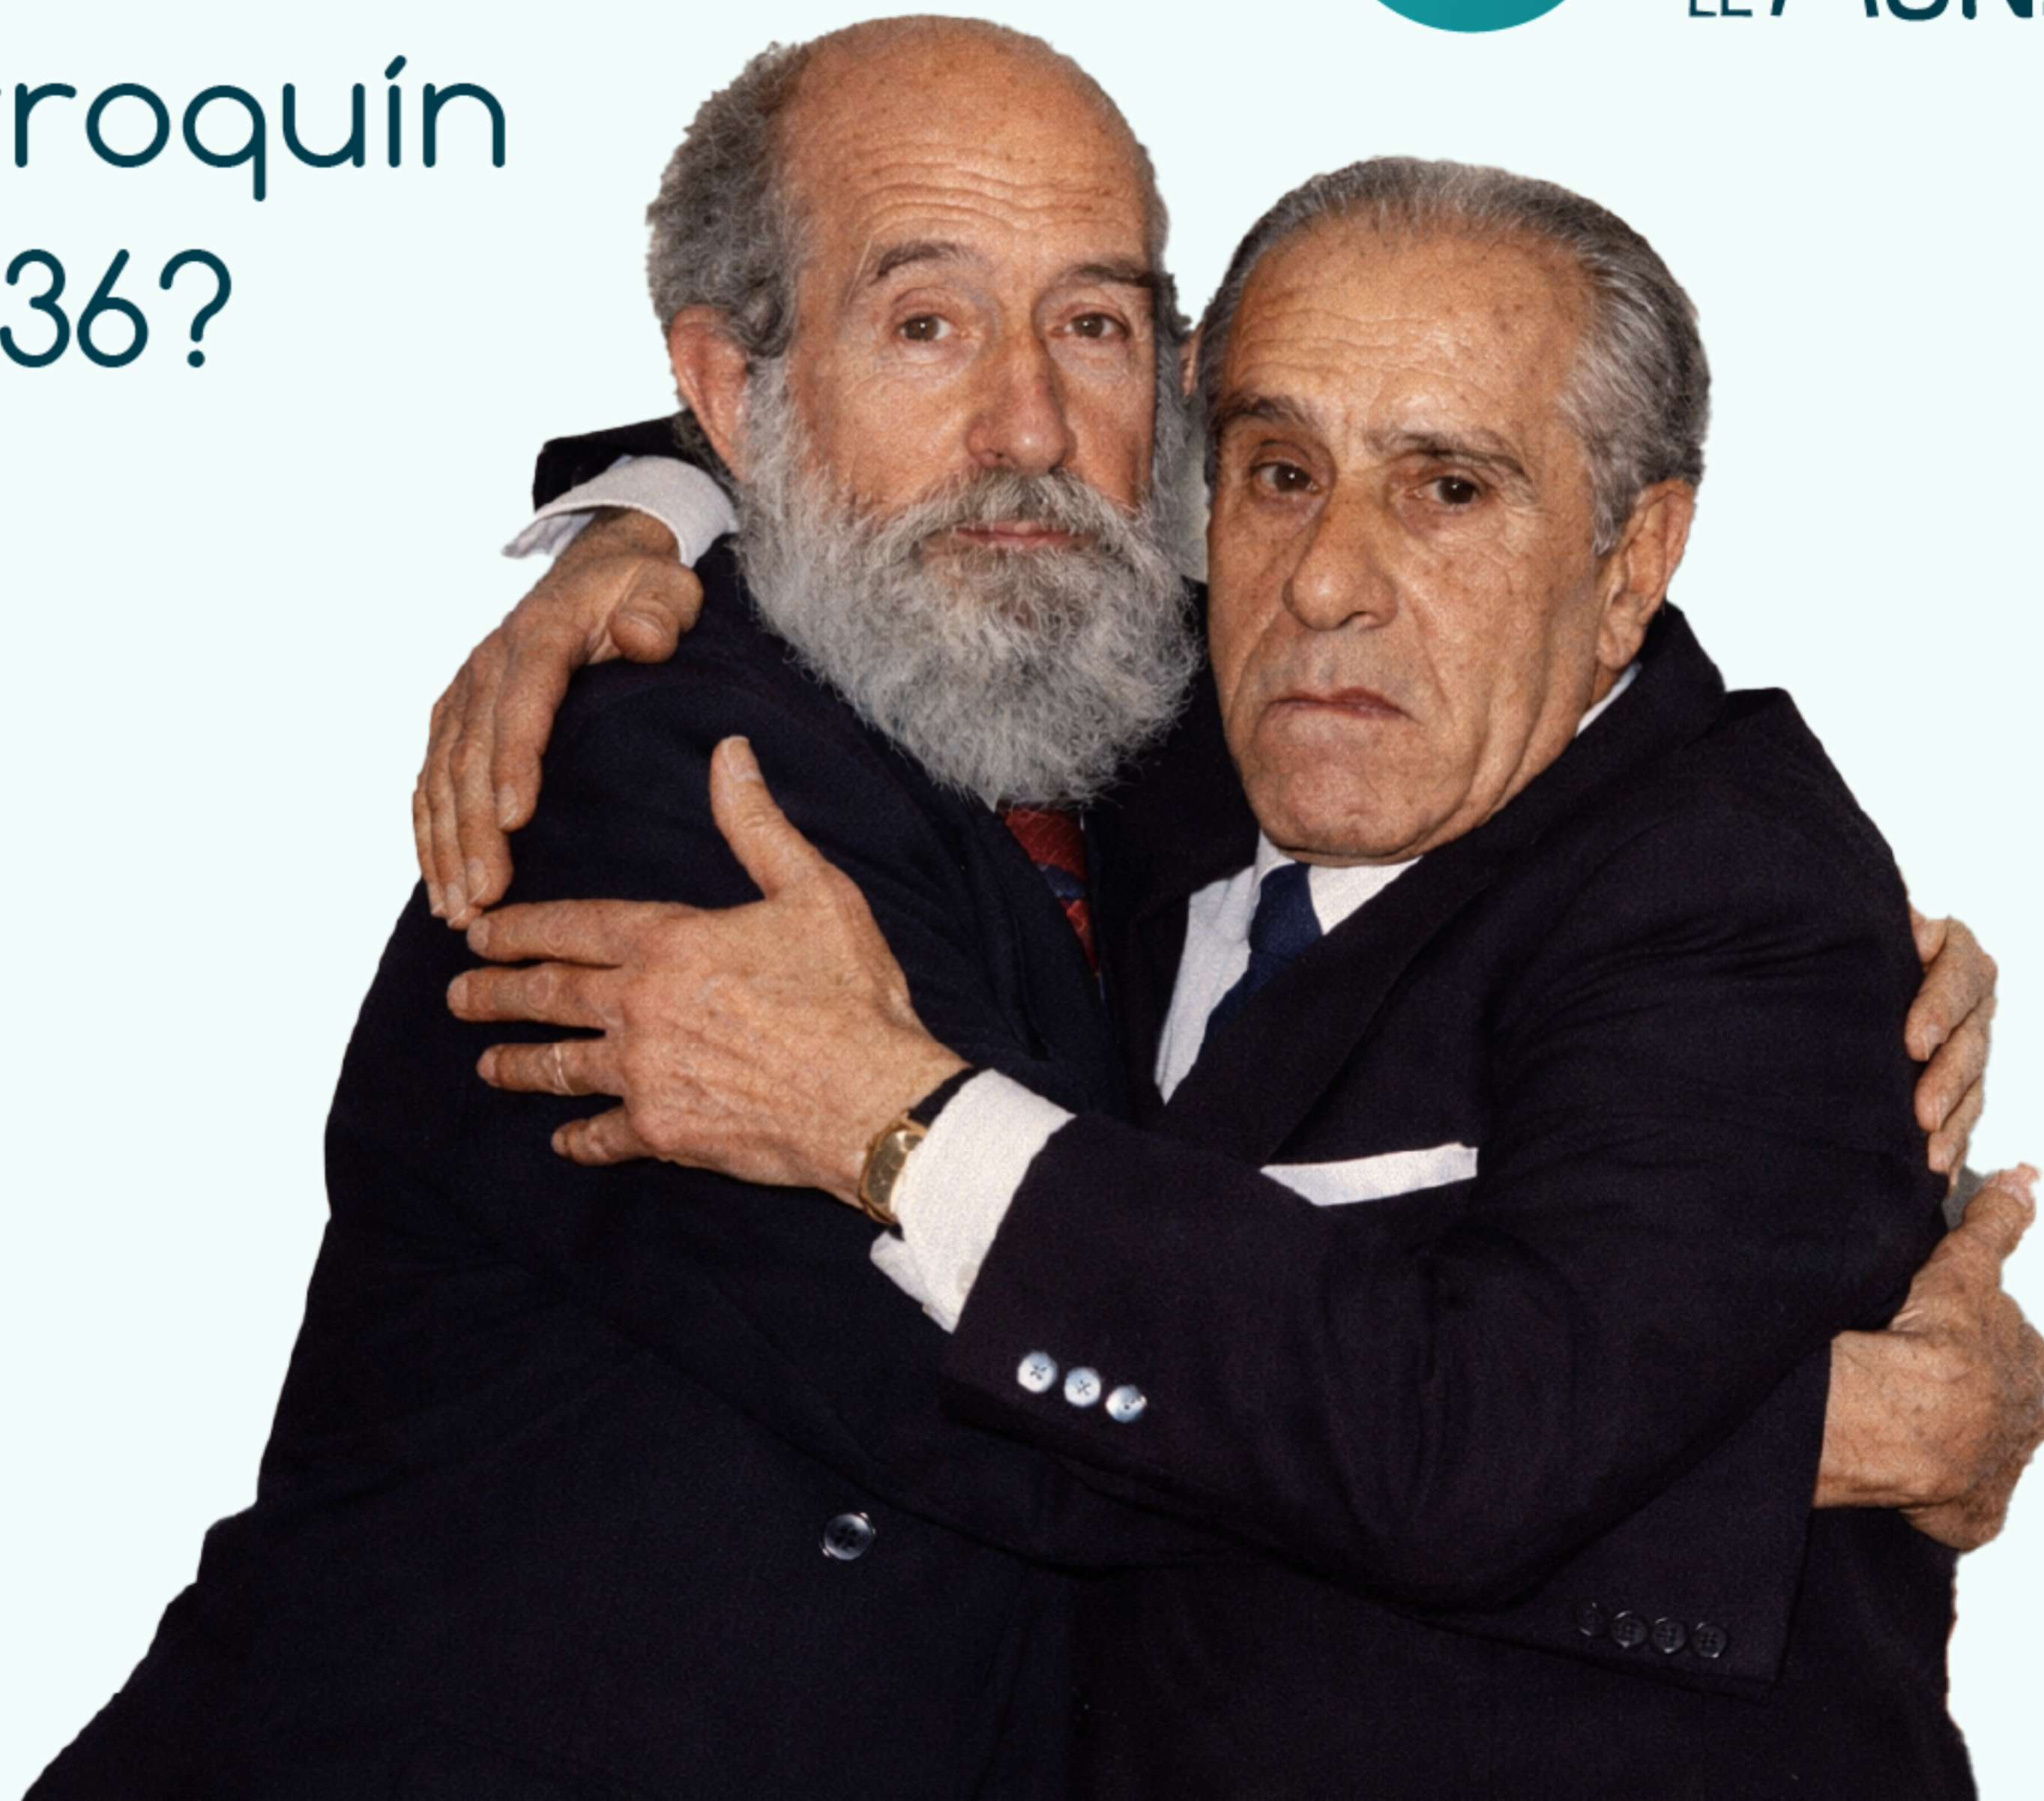

a las 18:30h

 **13 JUNIO** 2026

 Punto de encuentro
El Jardín de Somontes
Carretera del Pardo, km. 3,400
28035 Madrid

Anécdotas compartidas: ¿Qué hicieron Marroquín y Calafell desde 1936?

a las 19:15h

LO QUE
SOMOS CAMBIA
EL **MUNDO**